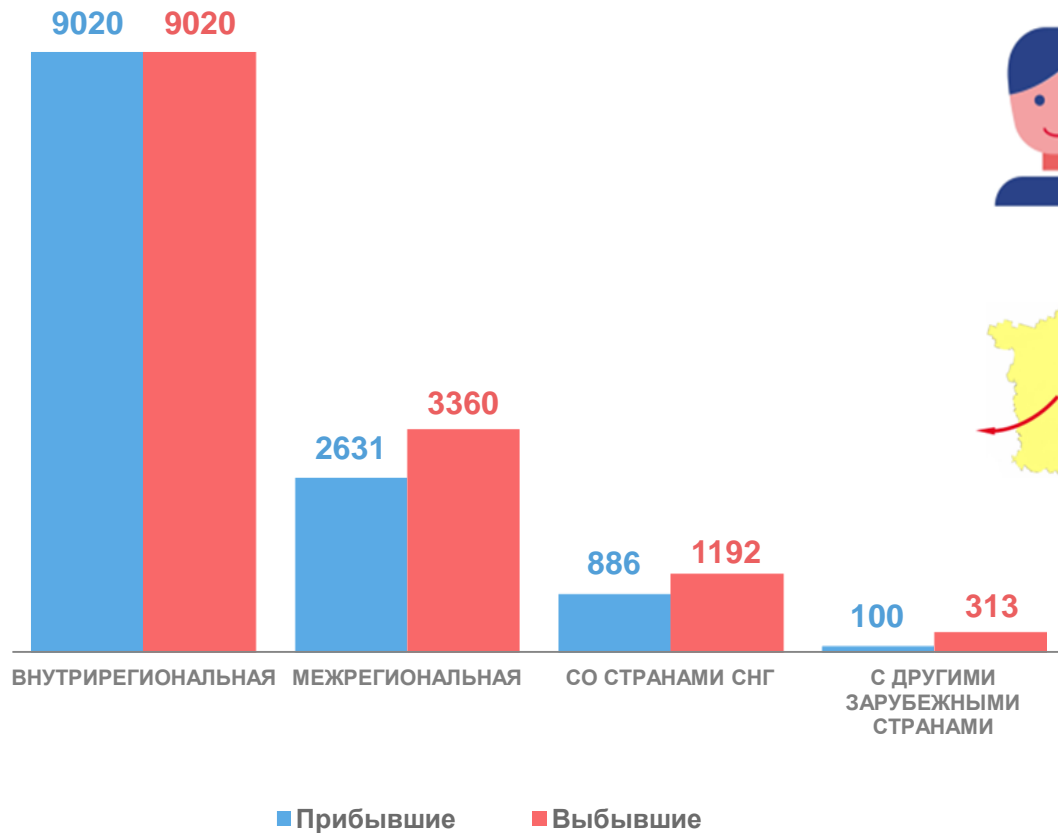

ПЕРМСКИЙ КРАЙ – МИГРАЦИОННЫЕ ПРОЦЕССЫ

Январь-март 2022 года

Число прибывших, человек

12637

В сравнении с аналогичным периодом прошлого года

▼ на **15,1%**

Число выбывших, человек

13885

В сравнении с аналогичным периодом прошлого года

▼ на **12,4%**

Миграционный прирост, убыль(-), человек

-1248

ПЕРМСКИЙ КРАЙ – МИГРАЦИОННЫЕ ПРОЦЕССЫ

Объем и структура миграции
за январь-март 2022 года (человек, процентов)

ПЕРМСКИЙ КРАЙ – МИГРАЦИОННЫЕ ПРОЦЕССЫ

Показатели миграции населения в январе-марте, человек

ПЕРМСКИЙ КРАЙ – МИГРАЦИОННЫЕ ПРОЦЕССЫ

Январь-март 2022 года

Январь-март 2021 года

Число прибывших
в расчете на 1000 человек населения