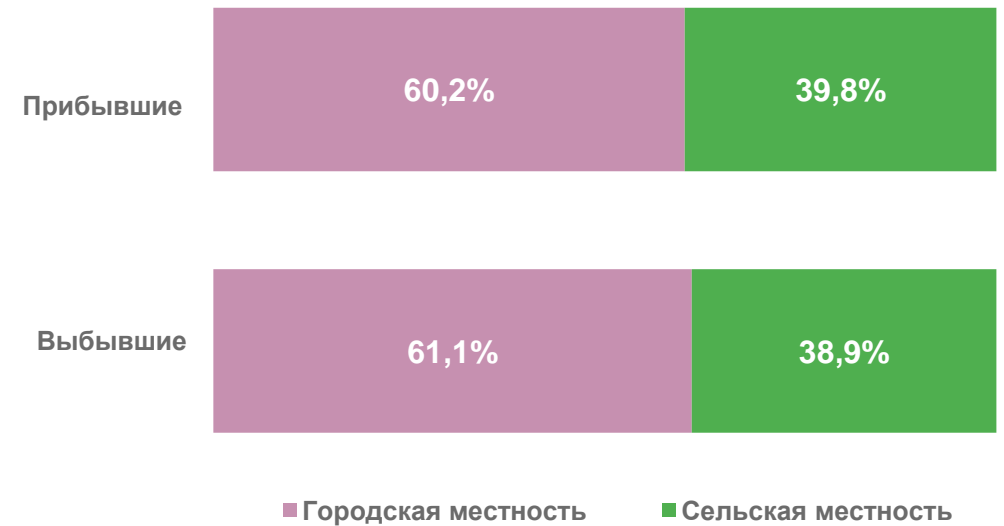

ПЕРМСКИЙ КРАЙ – МИГРАЦИОННЫЕ ПРОЦЕССЫ

Январь-март 2022 года

Число прибывших, человек

12637

В сравнении с аналогичным периодом прошлого года

▼ на **15,1%**

Число выбывших, человек

13885

В сравнении с аналогичным периодом прошлого года

▼ на **12,4%**

Миграционный прирост, убыль(-), человек

-1248

ПЕРМСКИЙ КРАЙ – МИГРАЦИОННЫЕ ПРОЦЕССЫ

Объем и структура миграции
за январь-март 2022 года (человек, процентов)

ПЕРМСКИЙ КРАЙ – МИГРАЦИОННЫЕ ПРОЦЕССЫ

Показатели миграции населения в январе-марте, человек

ПЕРМСКИЙ КРАЙ – МИГРАЦИОННЫЕ ПРОЦЕССЫ

Январь-март 2022 года

Январь-март 2021 года

Число прибывших
в расчете на 1000 человек населения