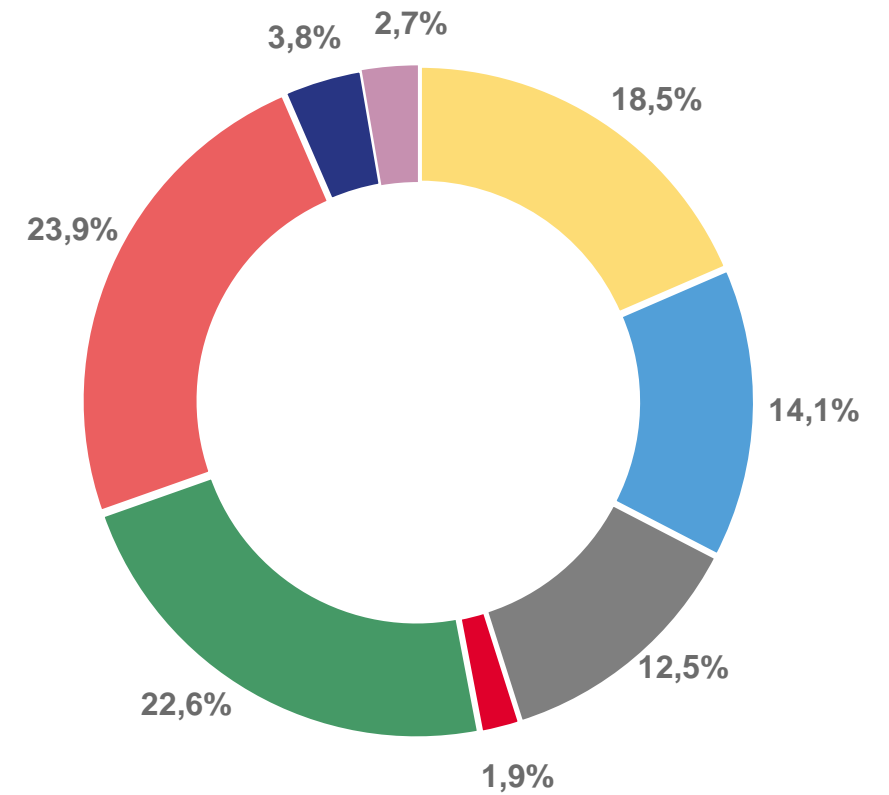

ПЕРМСКИЙ КРАЙ – МИГРАЦИОННЫЕ ПРОЦЕССЫ

Распределение мигрантов по направлениям миграции
в январе-марте, человек

2022

2021

Число прибывших

Число прибывших

Число выбывших

Число выбывших

■ Российская Федерация

■ Международная миграция

ПЕРМСКИЙ КРАЙ – МИГРАЦИОННЫЕ ПРОЦЕССЫ

Структура миграции населения пределах России
в разрезе федеральных округов в январе-марте, %

2022

2021

*) Без учета внутрирегиональной миграции.

ПЕРМСКИЙ КРАЙ – МИГРАЦИОННЫЕ ПРОЦЕССЫ

Показатели международной миграции в январе-марте 2022 года, человек