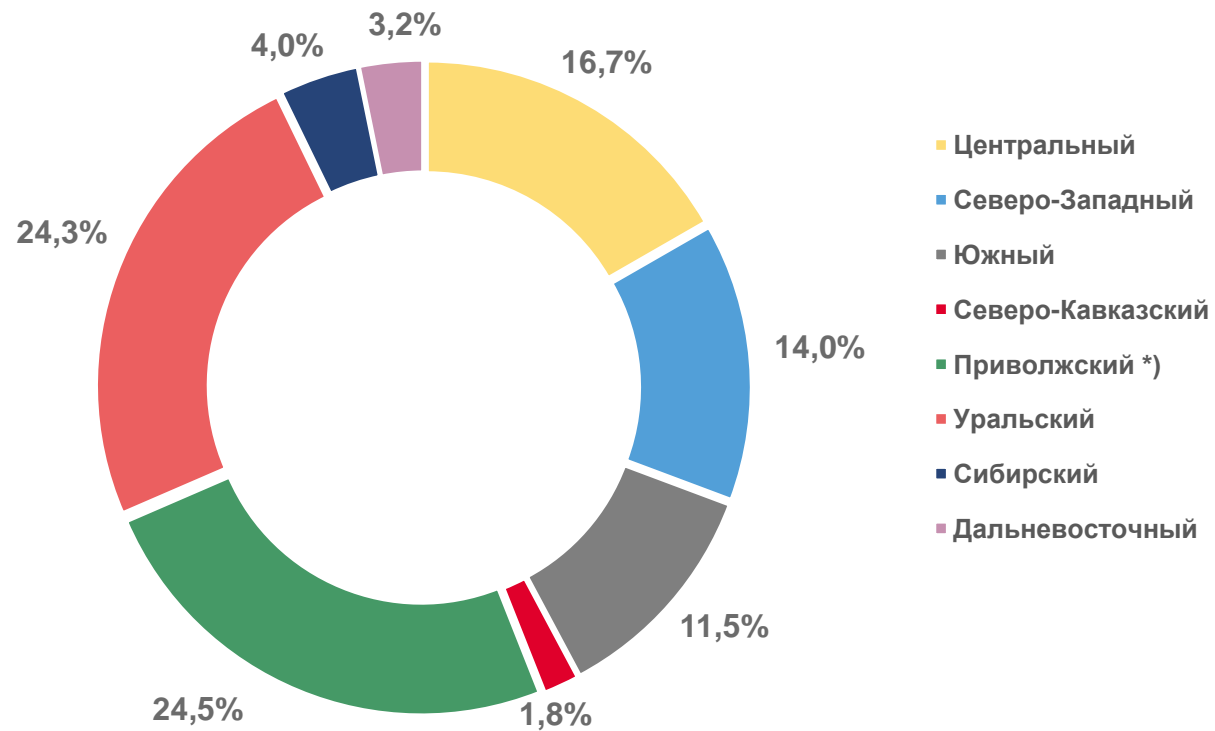

20,1‰

23,4‰

Число выбывших
в расчете на 1000 человек населения

22,1‰

24,9‰

Миграционный прирост
в расчете на 1000 человек населения

-2,0‰

-1,5‰

ПЕРМСКИЙ КРАЙ – МИГРАЦИОННЫЕ ПРОЦЕССЫ

Распределение мигрантов по направлениям миграции
в январе-марте, человек

2022

2021

Число прибывших

Число прибывших

Число выбывших

Число выбывших

■ Российская Федерация

■ Международная миграция

ПЕРМСКИЙ КРАЙ – МИГРАЦИОННЫЕ ПРОЦЕССЫ

Структура миграции населения пределах России
в разрезе федеральных округов в январе-марте, %

2022

2021

*) Без учета внутрирегиональной миграции.