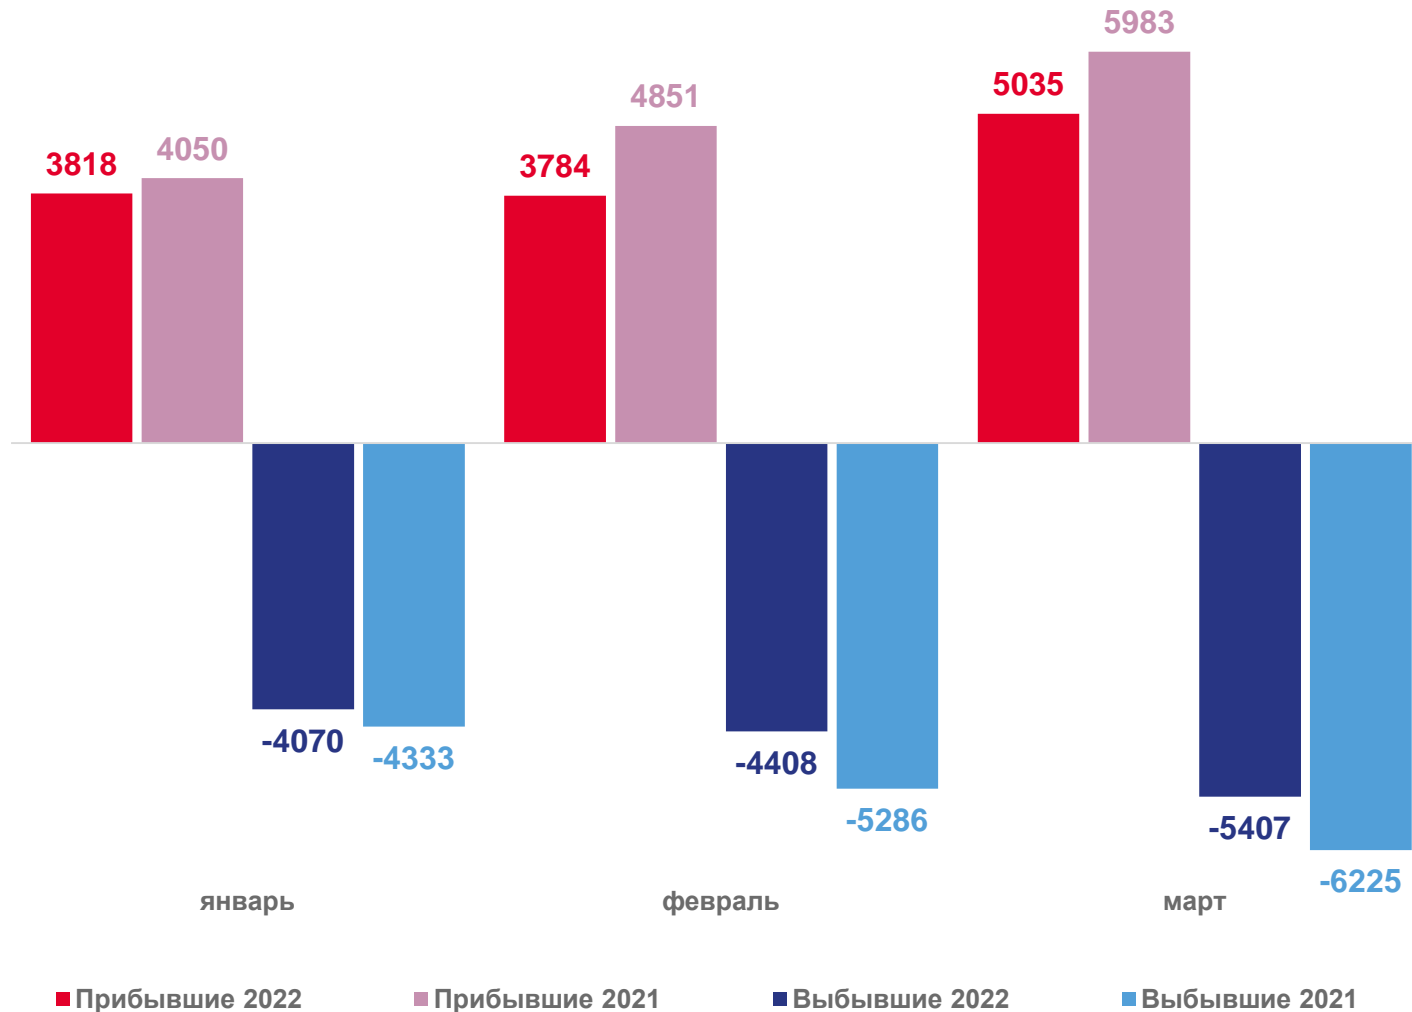

ПЕРМСКИЙ КРАЙ – МИГРАЦИОННЫЕ ПРОЦЕССЫ

Январь-март 2022 года

Число прибывших, человек

12637

В сравнении с аналогичным периодом прошлого года

▼ на **15,1%**

Число выбывших, человек

13885

В сравнении с аналогичным периодом прошлого года

▼ на **12,4%**

Миграционный прирост, убыль(-), человек

-1248

ПЕРМСКИЙ КРАЙ – МИГРАЦИОННЫЕ ПРОЦЕССЫ

Объем и структура миграции
за январь-март 2022 года (человек, процентов)

ПЕРМСКИЙ КРАЙ – МИГРАЦИОННЫЕ ПРОЦЕССЫ

Показатели миграции населения в январе-марте, человек

ПЕРМСКИЙ КРАЙ – МИГРАЦИОННЫЕ ПРОЦЕССЫ

Январь-март 2022 года

Январь-март 2021 года

Число прибывших
в расчете на 1000 человек населения